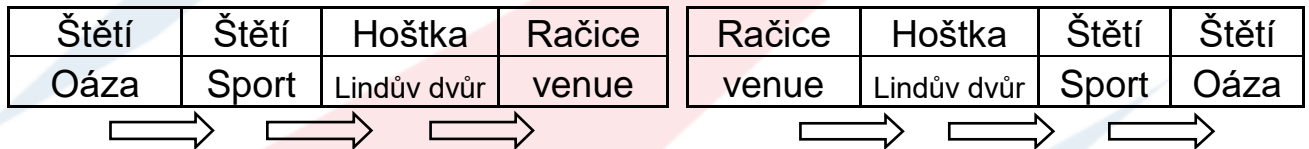

Timetable shuttle bus - LINE S
Štětí - hotel Oáza - Sport – Hořtka - venue Račice
Friday 12. 7. 2019

6:15	6:20	6:30	7:00
6:45	6:50	7:00	7:30
7:15	7:20	7:30	8:00
7:45	7:50	8:00	8:30
8:30	8:35	8:45	9:15
9:15	9:20	9:35	10:00
10:00	10:05	10:15	10:45
10:45	10:50	11:00	11:30
11:30	11:35	11:45	12:15
12:30	12:35	12:45	13:15
13:30	13:35	13:45	14:15
14:30	14:35	14:45	15:15
15:30	15:35	15:45	16:15
16:15	16:20	16:30	17:00
17:00	17:05	17:15	17:45
17:45	17:50	18:00	18:30
18:15	18:20	18:30	19:00

7:00	7:30	7:40	7:45
7:30	8:00	8:10	8:15
8:15	8:45	8:55	9:00
9:00	9:30	9:40	9:45
9:45	10:15	10:25	10:30
10:30	11:00	11:10	11:15
11:30	12:00	12:10	12:15
12:30	13:00	13:10	13:15
13:30	14:00	14:10	14:15
14:30	15:00	15:10	15:15
15:15	15:45	15:55	16:00
16:00	16:30	16:40	16:45
16:45	17:15	17:25	17:30
17:15	17:45	17:55	18:00
17:45	18:15	18:25	18:30
18:30	19:00	19:10	19:15
19:15	19:45	19:55	20:00