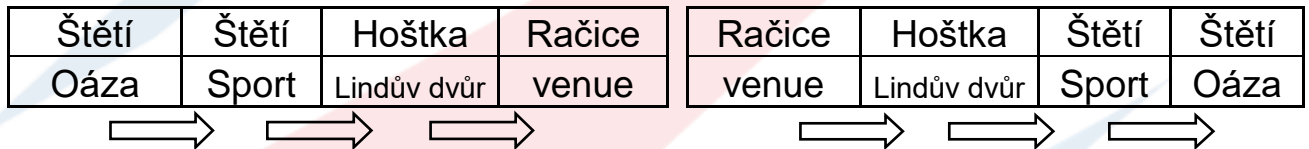

Timetable shuttle bus - LINE S
Štětí - hotel Oáza - Sport – Hořtka - venue Račice
Thursday 11. 7. 2019

6:15	6:20	6:30	7:00
6:45	6:50	7:00	7:30
7:15	7:20	7:30	8:00
7:45	7:50	8:00	8:30
8:30	8:35	8:45	9:15
9:15	9:20	9:35	10:00
10:00	10:05	10:15	10:45
10:45	10:50	11:00	11:30
11:30	11:35	11:45	12:15
12:30	12:35	12:45	13:15
13:30	13:35	13:45	14:15
14:30	14:35	14:45	15:15
15:30	15:35	15:45	16:15
16:15	16:20	16:30	17:00
17:00	17:05	17:15	17:45
17:45	17:50	18:00	18:30
18:15	18:20	18:30	19:00

7:00	7:30	7:40	7:45
7:30	8:00	8:10	8:15
8:15	8:45	8:55	9:00
9:00	9:30	9:40	9:45
9:45	10:15	10:25	10:30
10:30	11:00	11:10	11:15
11:30	12:00	12:10	12:15
12:30	13:00	13:10	13:15
13:30	14:00	14:10	14:15
14:30	15:00	15:10	15:15
15:15	15:45	15:55	16:00
16:00	16:30	16:40	16:45
16:45	17:15	17:25	17:30
17:15	17:45	17:55	18:00
17:45	18:15	18:25	18:30
18:30	19:00	19:10	19:15
19:15	19:45	19:55	20:00